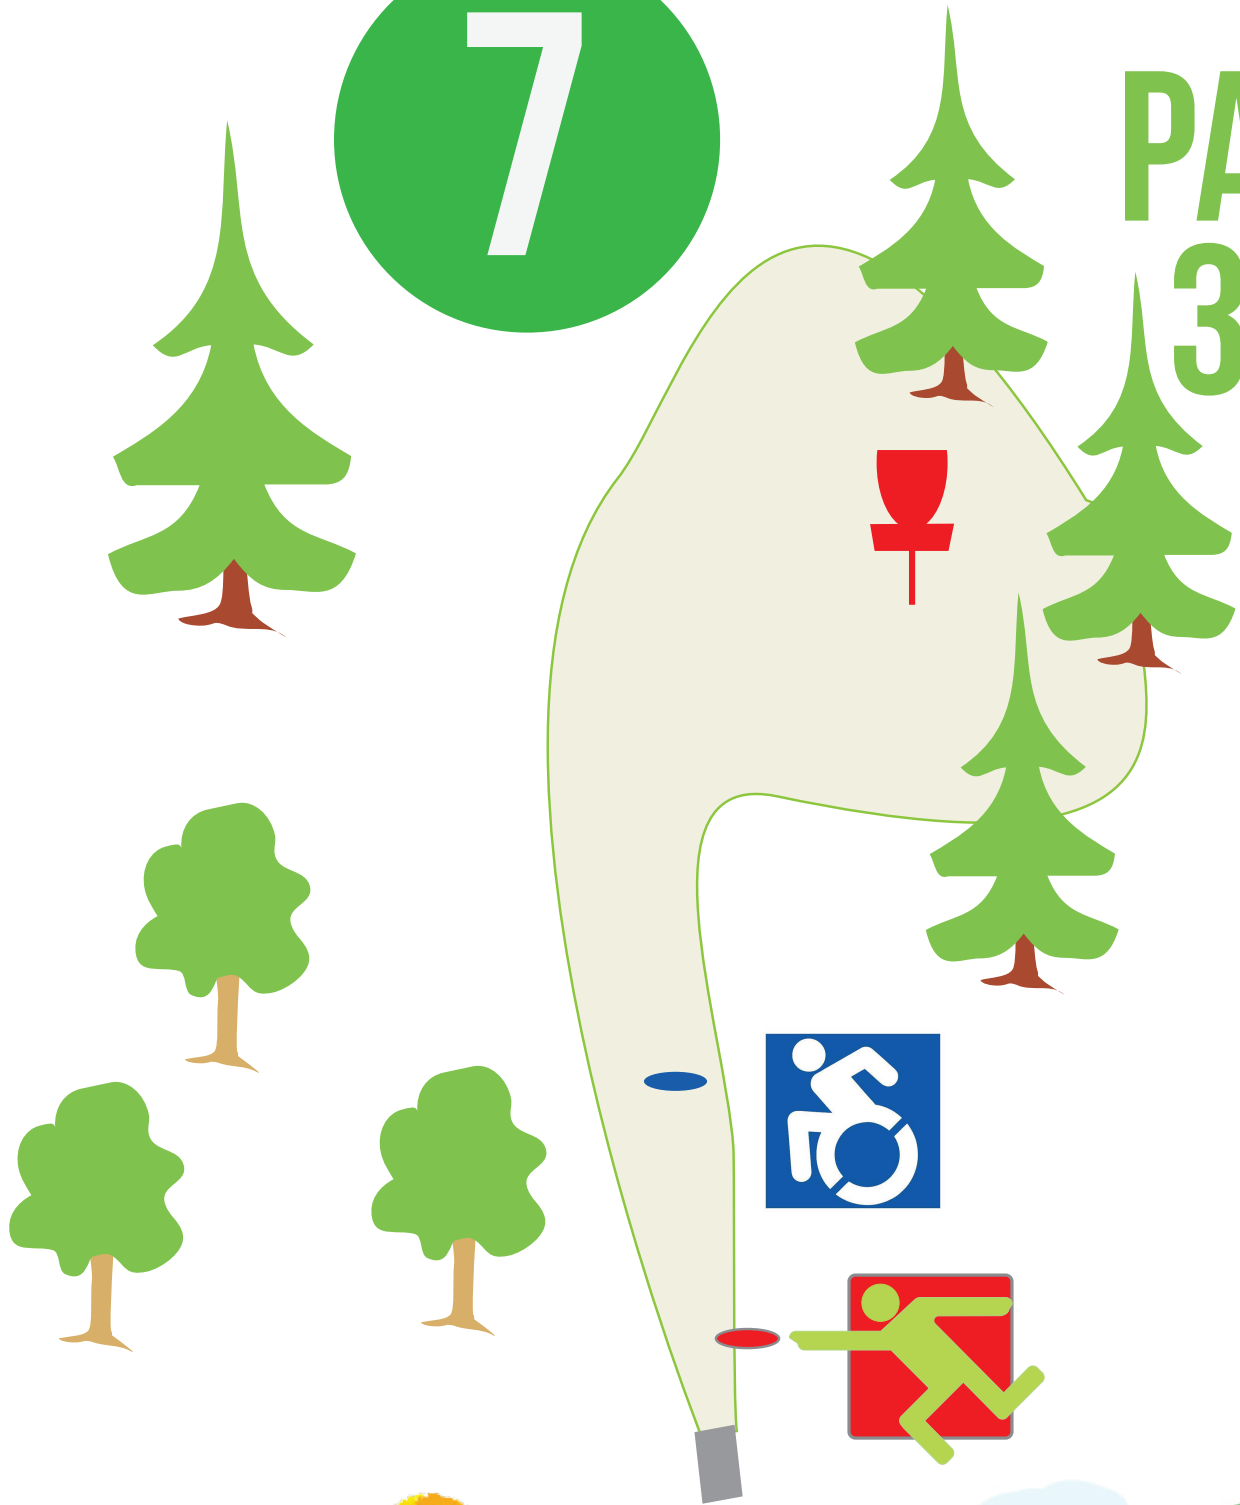

Peurunka

DISC GOLF START

PEURUNKA DISC GOLF START

5

PAR3
18M

seuraava
väylä ↑

PAREMPI VOIDA HYVIN!

Peurunka

DISC GOLF START

PEURUNKA DISC GOLF START

6

PAR3
29M

seuraava
väylä ↑

PAREMPI VOIDA HYVIN!

Peurunka

DISC GOLF START

PEURUNKA DISC GOLF START

7

PAR3
37M

seuraava
väylä ↑

PAREMPI VOIDA HYVIN!
Peurunka

DISC GOLF START

PEURUNKA DISC GOLF START

8

PAR3
43M

seuraava
väylä ↑

PAREMPI VOIDA HYVIN!

Peurunka

DISC GOLF START

PEURUNKA DISC GOLF START

9

PAR3
40M